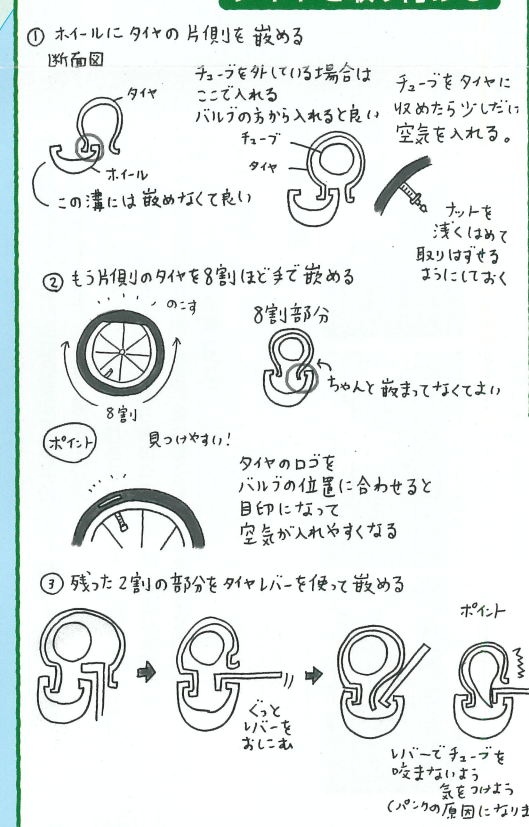

とがちの雄大な自然を満喫しよう!!

South side **HOKKAIDO TOKACHI Cycling Map**

サイクリングマップ

Bike Friendly Station
バイク フレンドリー ステーション
空気入れあります(無料)

マップに このマークのあるステーション

簡易修理工具あり(無料)

※チューブ・パンク修理パッチも販売しています。

施設名	電話
アクティビティセンター-ANDOOR	0155-66-5894
道の駅さらべつ	0155-53-3663
ピッツェリアTuka	0155-52-5575
かつこう料理店	0155-52-5180
道の駅なかさつない	0155-67-2811
道の駅忠類	01558-8-3236
シーニックカフェちゅうるい	0155-54-6606
晩成温泉	01558-7-8161
とよこ物産直売所	015-574-2206
エコバスセンターりくる	0155-23-5920
紫竹ガーデン	0155-60-2377
真鍋庭園	0155-48-2120
十勝ヒルズ	0155-56-1111

※休日、営業時間等は、各施設にお問合せください。

アクティビティセンター アンドア
〒089-1512 北海道河西郡更別村字更別南2線92-10
TEL:0155-66-5894
HP:http://andoor.jp

タイヤをホイールから外す

パンク修理

タイヤを取り付ける

- 道の駅
- 温泉
- 見学施設
- 展望台
- 公園
- 38 国道番号
- 15 道道番号
- 景勝地