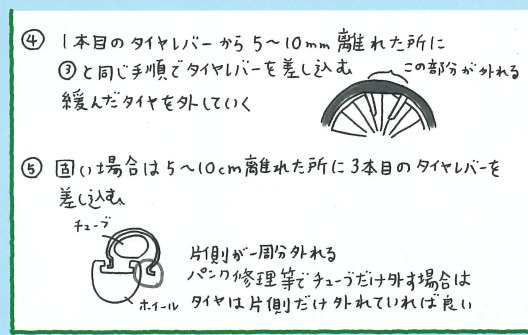

タイヤをホイールから外す