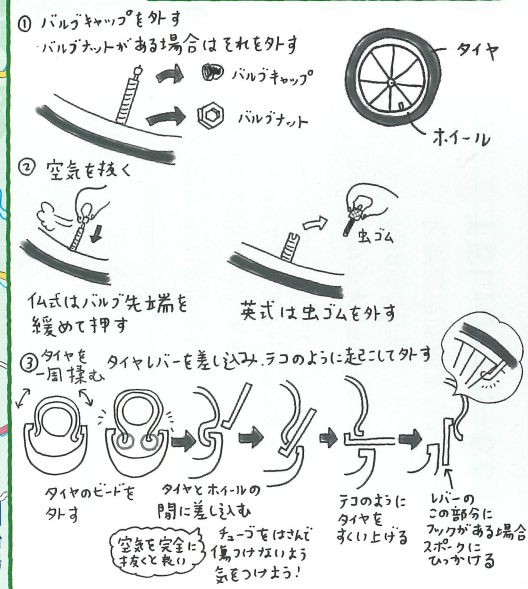

とがちの雄大な自然を満喫しよう!!

South side **HOKKAIDO TOKACHI Cycling Map**

サイクリングマップ

Bike Friendly Station
バイク フレンドリー ステーション
空気入れあります(無料)

マップに このマークのあるステーション

簡易修理工具あり(無料)

※チューブ・パンク修理パッチも販売しています。

施設名	電話
アクティビティセンター-ANDOOR	0155-66-5894
道の駅さらべつ	0155-53-3663
ピッツェリアTuka	0155-52-5575
かつこう料理店	0155-52-5180
道の駅なかさつない	0155-67-2811
道の駅忠類	01558-8-3236
シーニックカフェちゅうるい	0155-54-6606
晩成温泉	01558-7-8161
とよこ物産直売所	015-574-2206
エコバスセンターりくる	0155-23-5920
紫竹ガーデン	0155-60-2377
真鍋庭園	0155-48-2120
十勝ヒルズ	0155-56-1111

※休日、営業時間等は、各施設にお問合せください。

アクティビティセンター アンドア
〒089-1512 北海道河西郡更別村字更別南2線92-10
TEL:0155-66-5894
HP:http://andoor.jp

タイヤをホイールから外す

パンク修理

タイヤを取り付ける

- 道の駅
- 温泉
- 見学施設
- 展望台
- 公園
- 38 国道番号
- 15 道道番号
- 景勝地