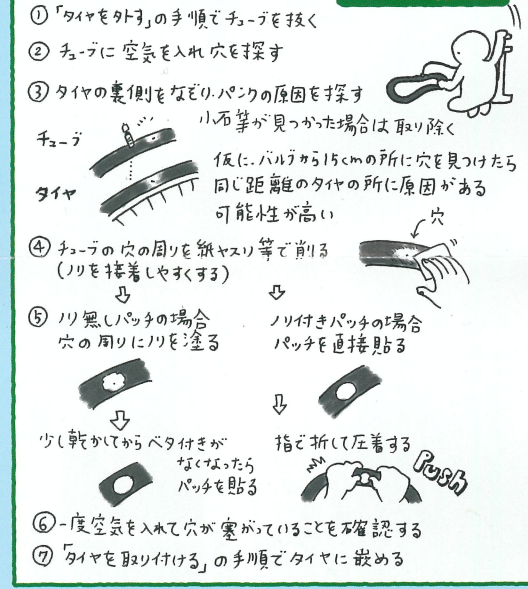

※休日、営業時間等は、各施設にお問合せください。

アクティビティセンター アンドア
〒089-1512 北海道河西郡更別村字更別南2線92-10
TEL:0155-66-5894
HP:http://andoor.jp

タイヤをホイールから外す

パンク修理

タイヤを取り付ける

- 道の駅
- 温泉
- 見学施設
- 展望台
- 公園
- 38 国道番号
- 15 道道番号
- 景勝地