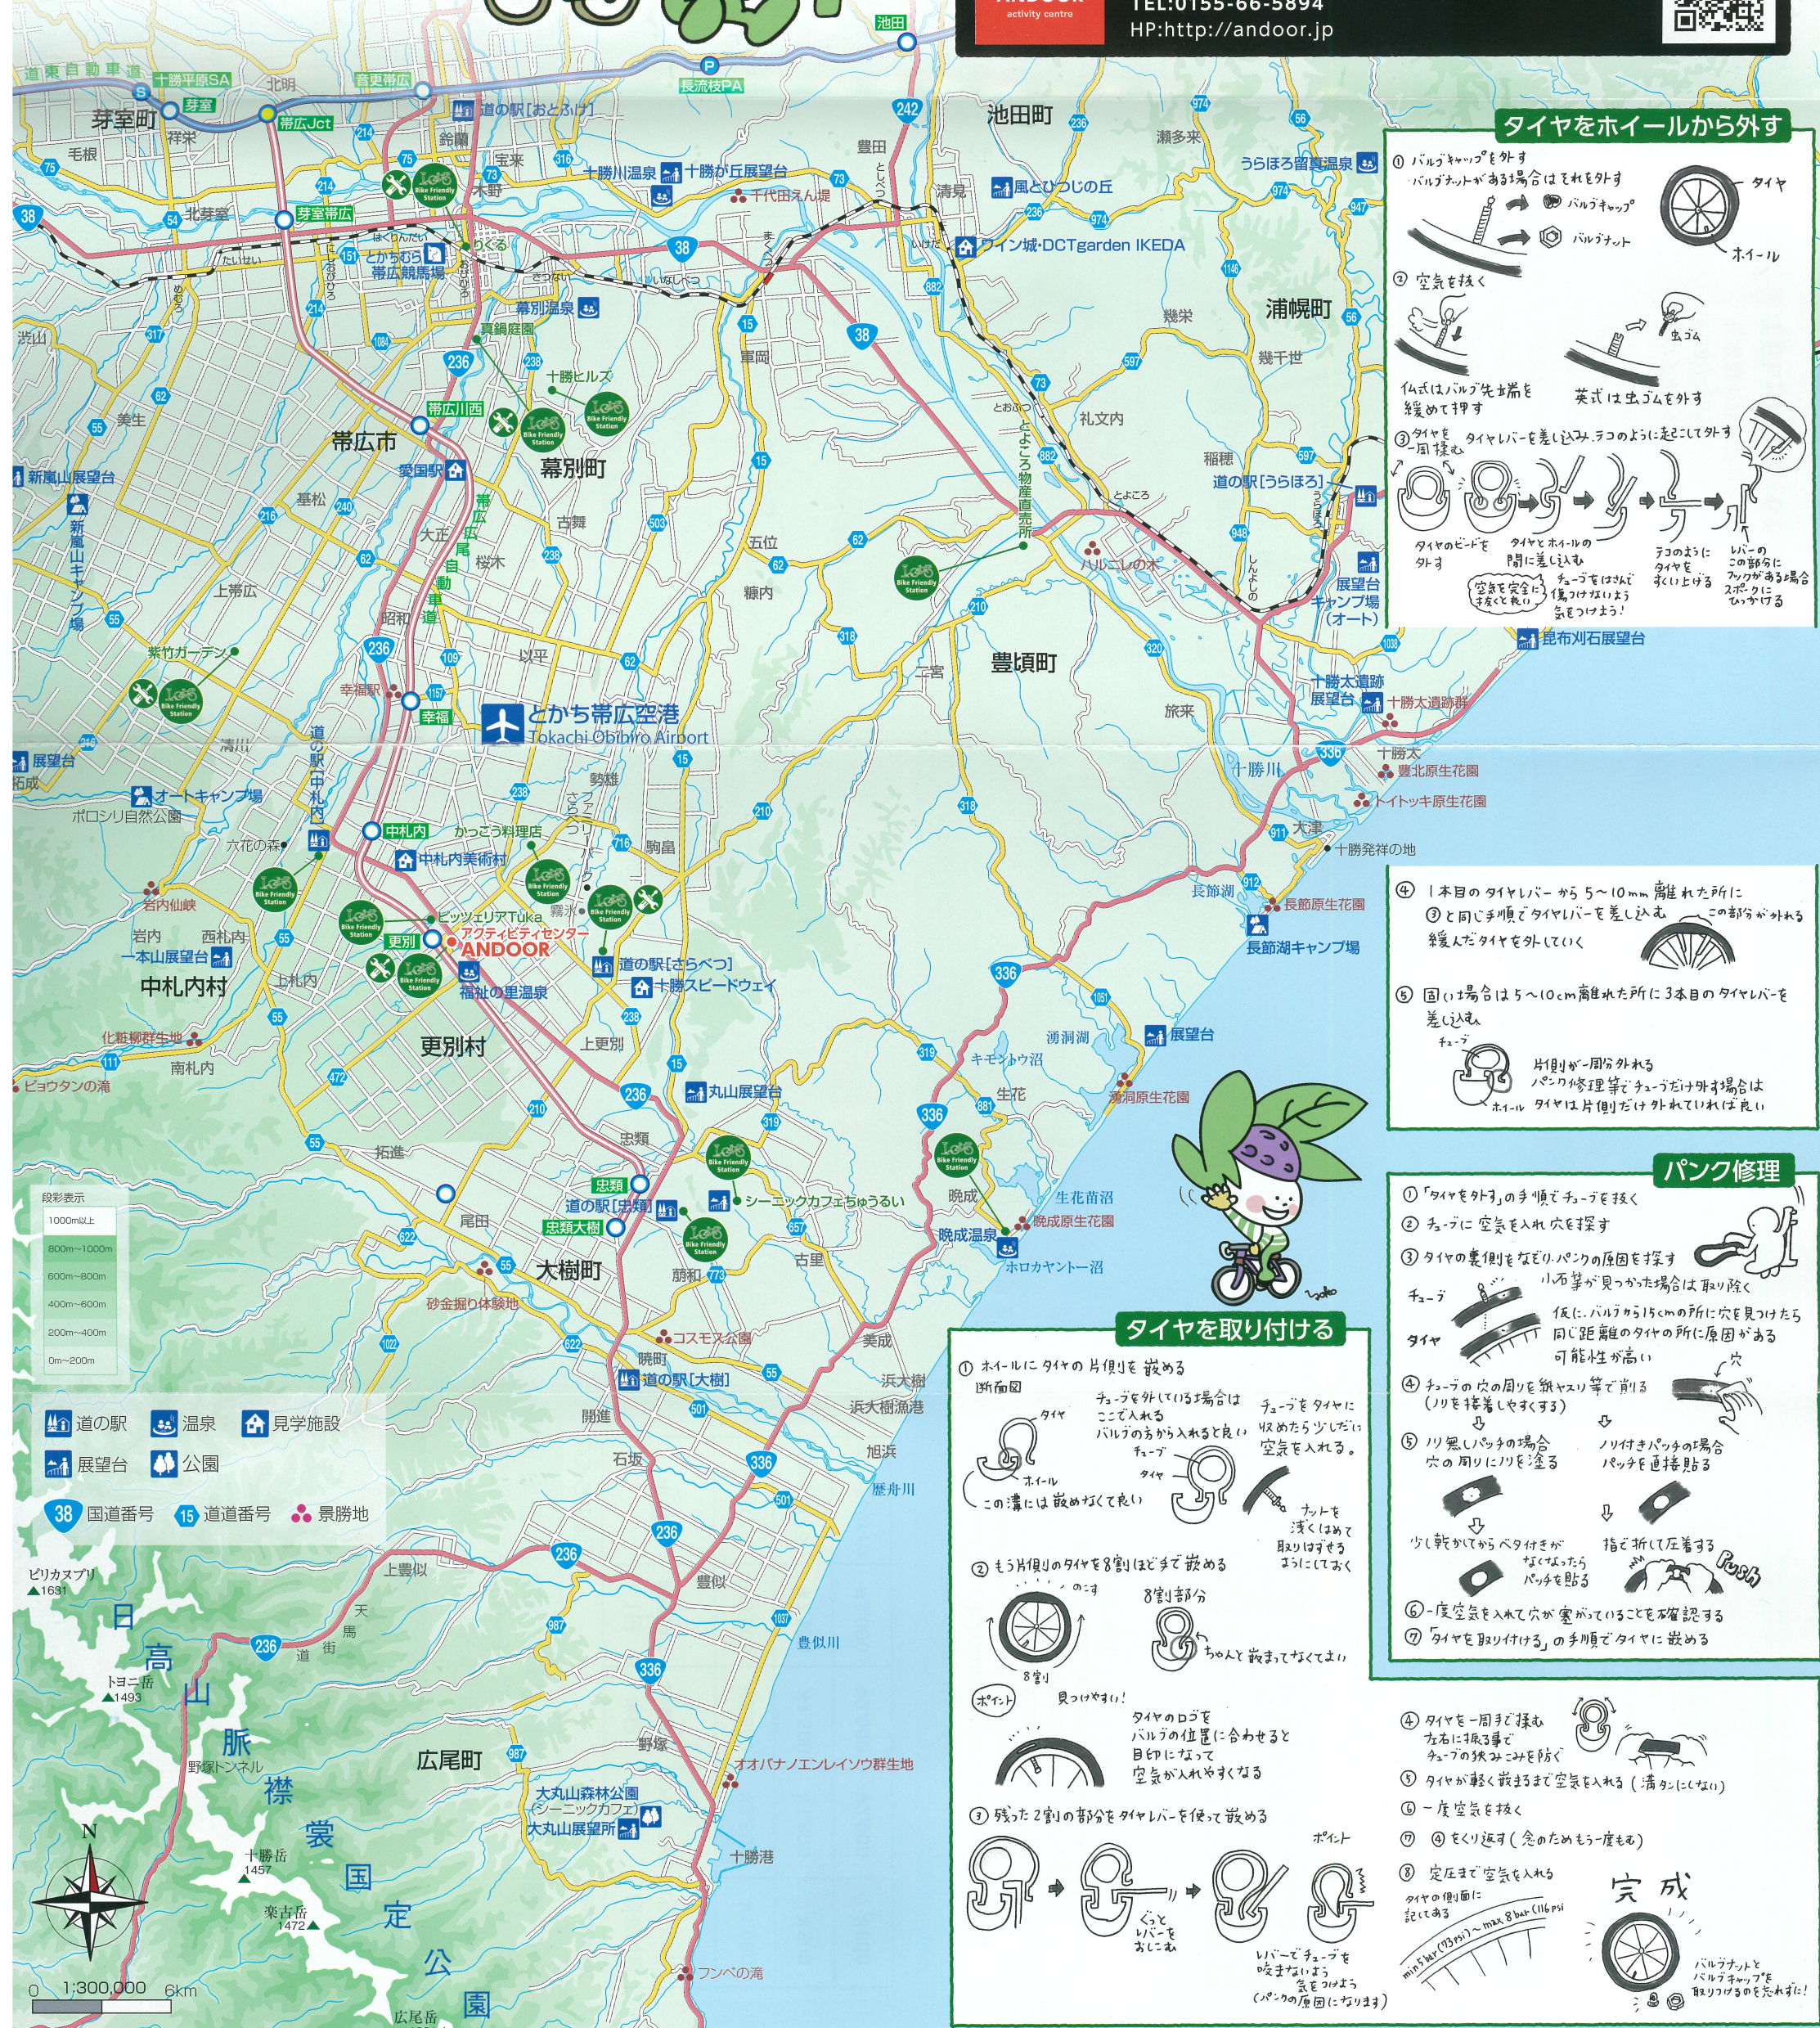

とがちの雄大な自然を満喫しよう!!

South side **HOKKAIDO TOKACHI Cycling Map**

サイクリングマップ

Bike Friendly Station
バイク フレンドリー ステーション
空気入れあります(無料)

マップに このマークのあるステーション

簡易修理工具あり(無料)

※チューブ・パンク修理パッチも販売しています。

施設名	電話
アクティビティセンター-ANDOOR	0155-66-5894
道の駅さらべつ	0155-53-3663
ピッツェリアTuka	0155-52-5575
かつこう料理店	0155-52-5180
道の駅なかさつない	0155-67-2811
道の駅忠類	01558-8-3236
シーニックカフェちゅうるい	0155-54-6606
晩成温泉	01558-7-8161
とよこ物産直売所	015-574-2206
エコバスセンターりくる	0155-23-5920
紫竹ガーデン	0155-60-2377
真鍋庭園	0155-48-2120
十勝ヒルズ	0155-56-1111

※休日、営業時間等は、各施設にお問合せください。

アクティビティセンター アンドア
〒089-1512 北海道河西郡更別村字更別南2線92-10
TEL:0155-66-5894
HP:http://andoor.jp

タイヤをホイールから外す

パンク修理

タイヤを取り付ける

- 道の駅
- 温泉
- 見学施設
- 展望台
- 公園
- 38 国道番号
- 15 道道番号
- 景勝地