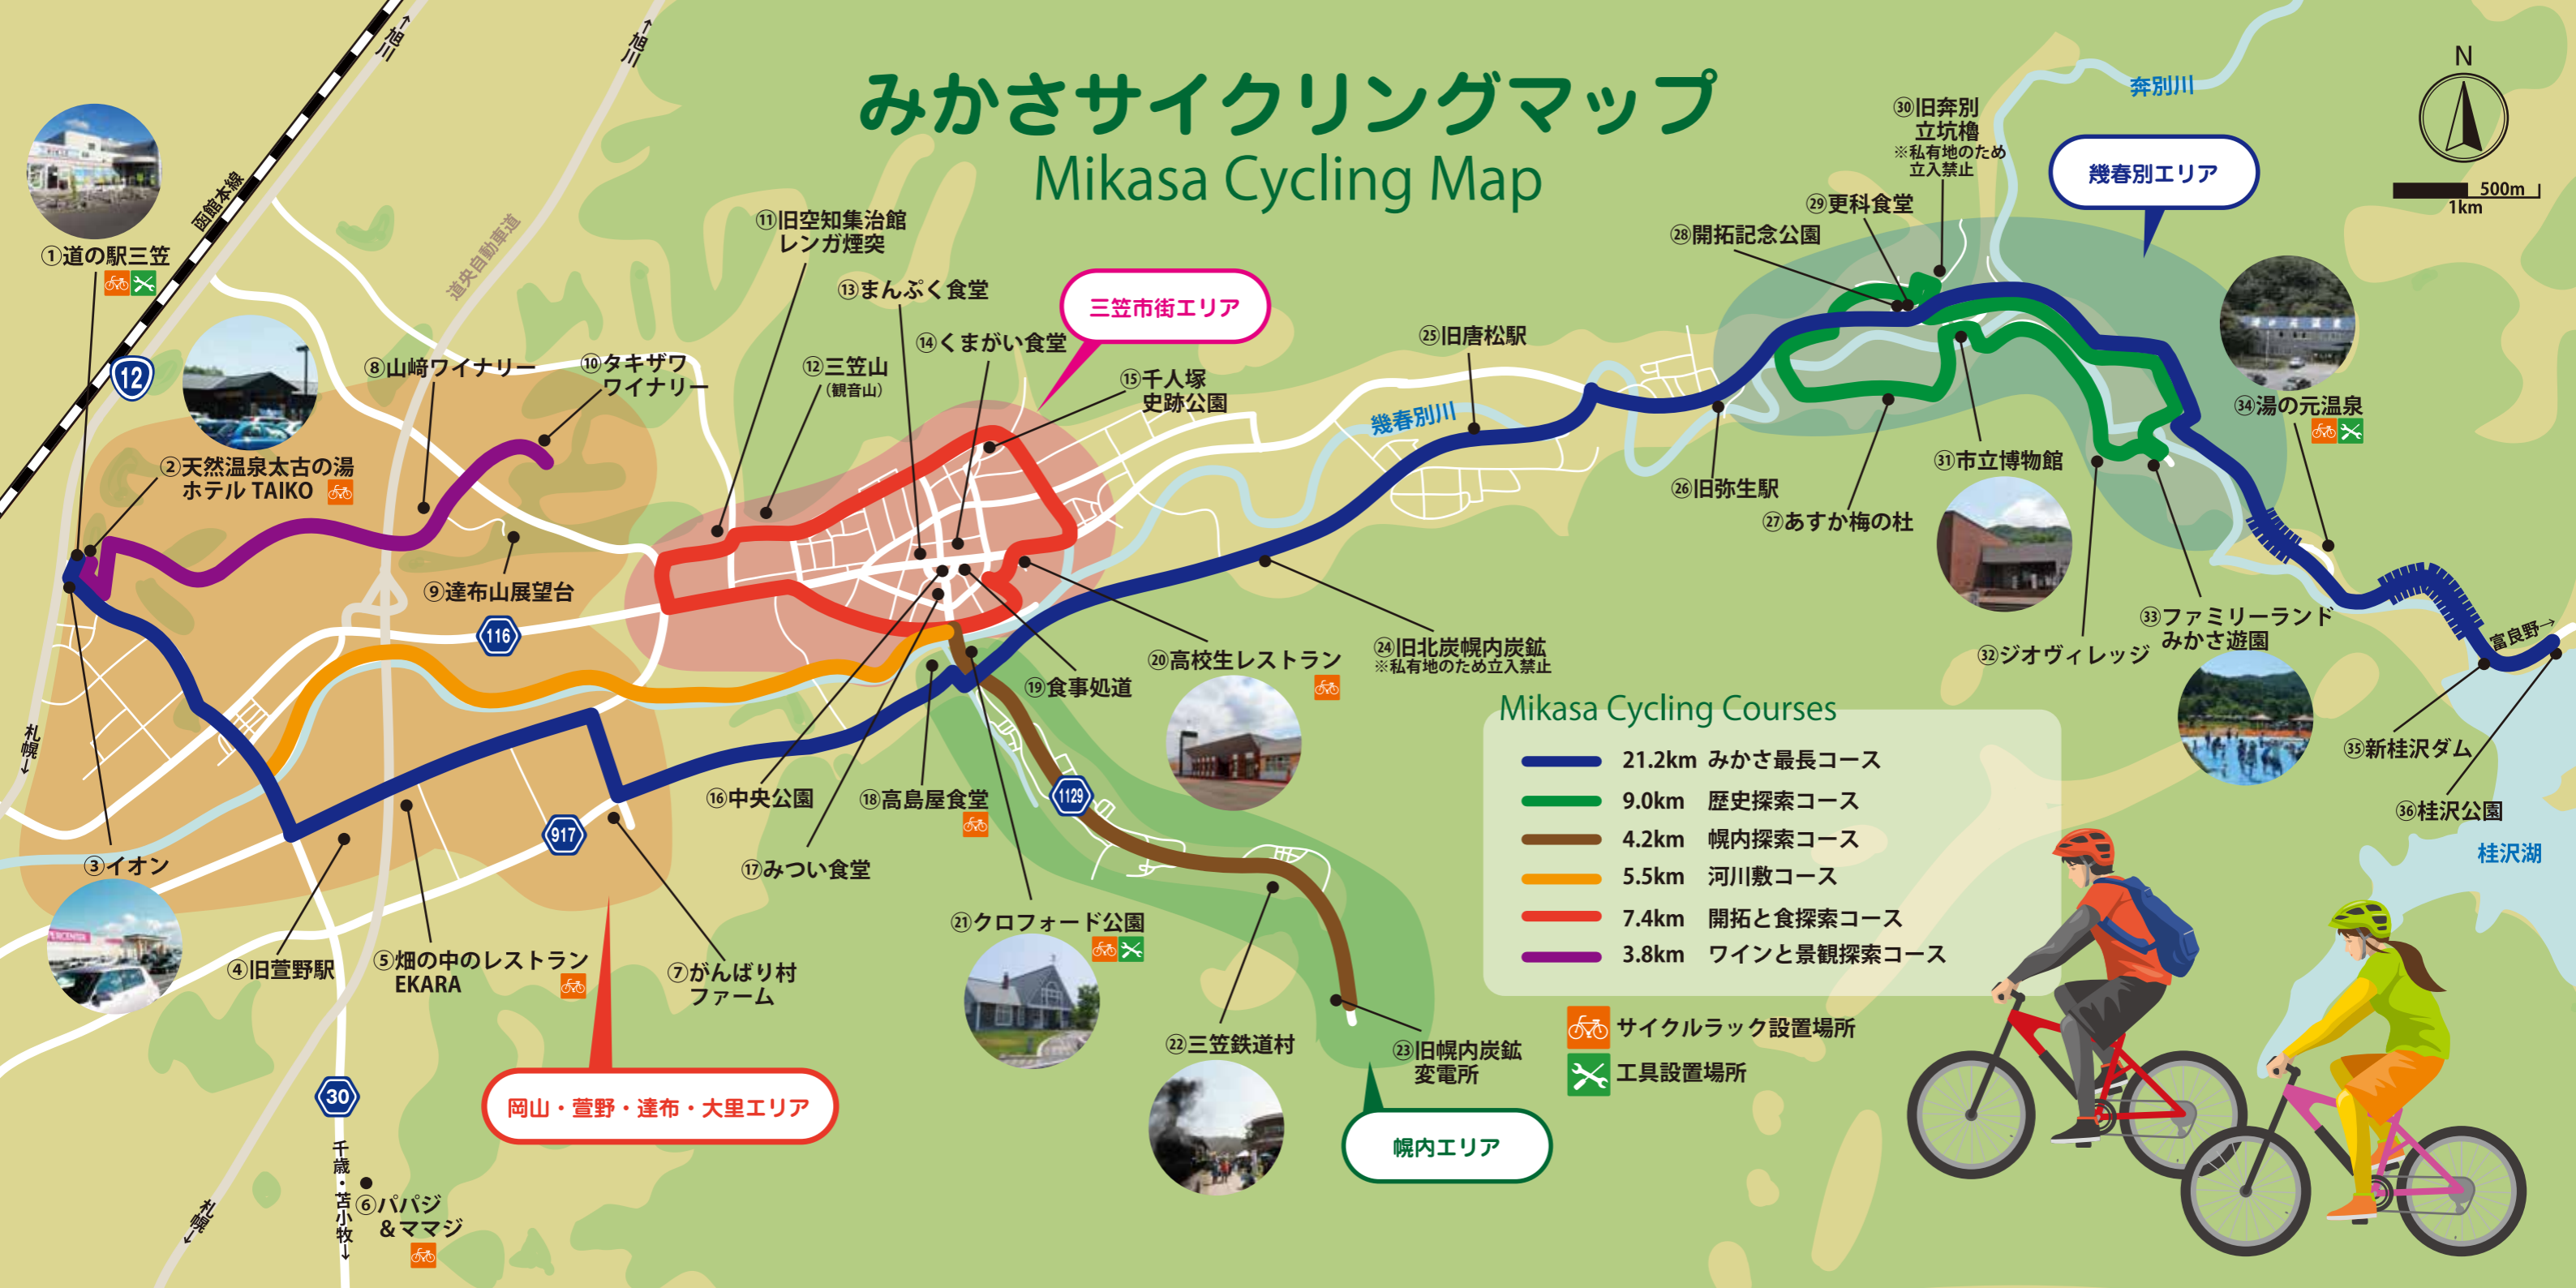

みかさサイクリングマップ

Mikasa Cycling Map

500m
1km

Mikasa Cycling Courses

- 21.2km みかさ最長コース
- 9.0km 歴史探索コース
- 4.2km 幌内探索コース
- 5.5km 河川敷コース
- 7.4km 開拓と食探索コース
- 3.8km ワインと景観探索コース

- 🚲 サイクルラック設置場所
- 🔧 工具設置場所